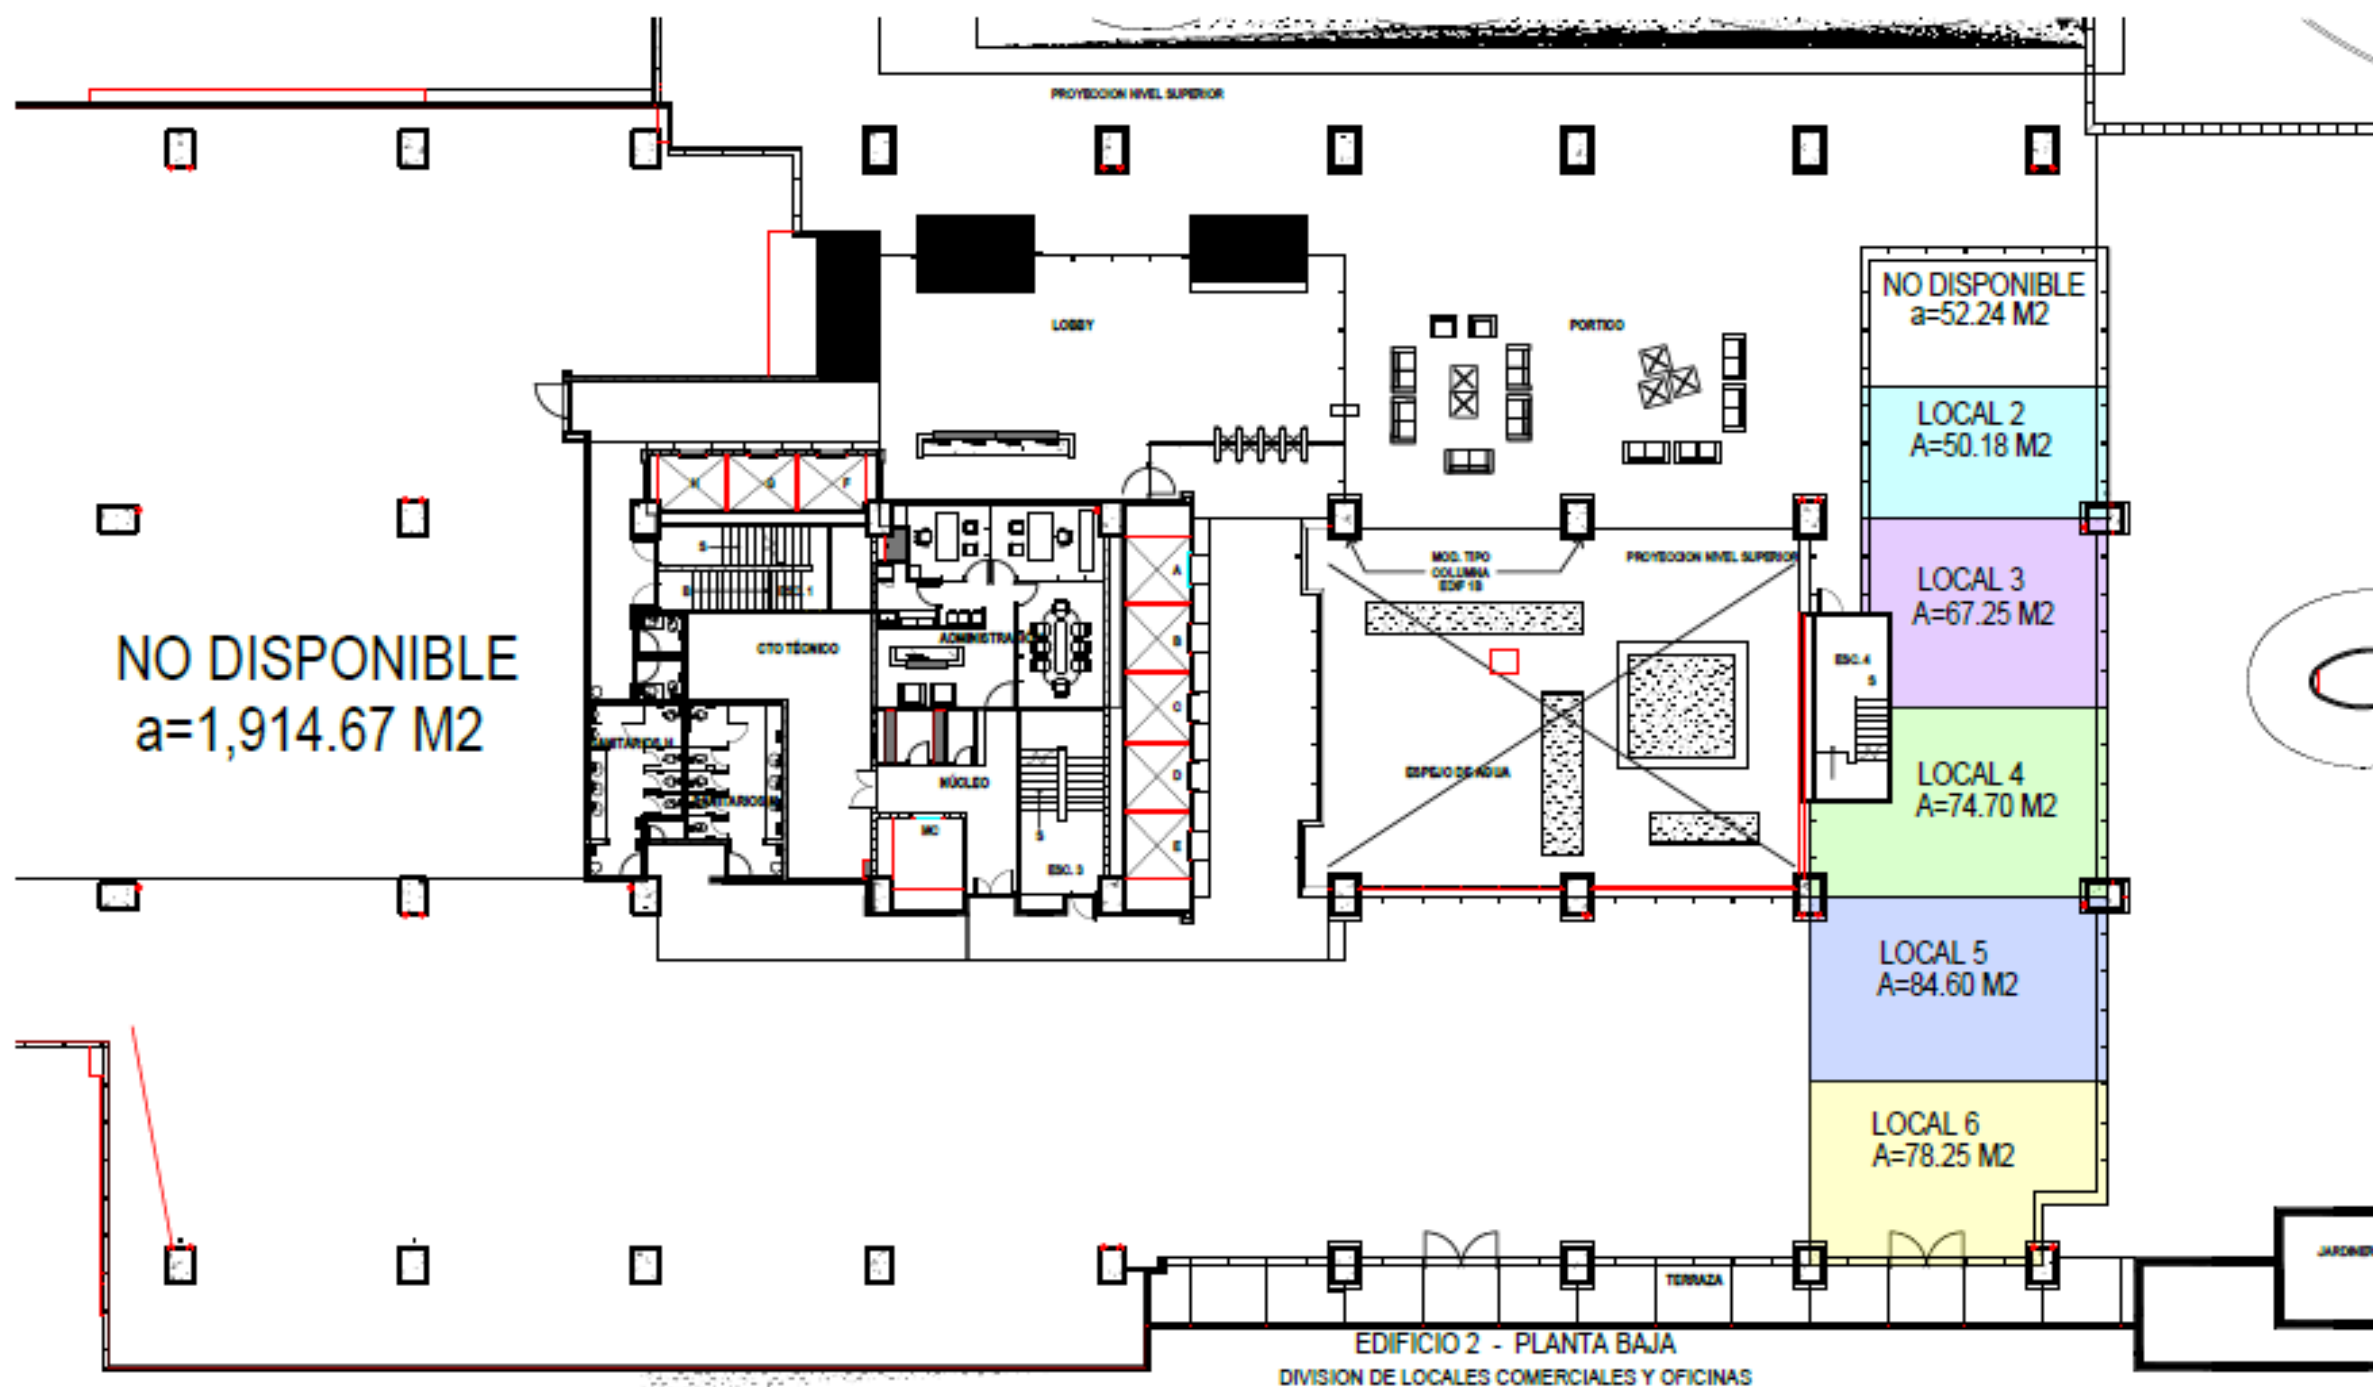

QUAD

QUAD CAMPUS CORPORATIVO SANTA FE LOCALES COMERCIALES PB TORRE 2

OFICINAS EN RENTA

Carlos Graeff Fernandez No. 222
Santa Fe, Cuajimalpa

DISPONIBILIDAD

QUAD CAMPUS CORPORATIVO SANTA FE Carlos Graeff No.222, Santa Fe Cuajimapla

LOCAL	m ²	RENTA MXN / m ²	MTO.
6	78.25	\$ 600.00	\$ 90.00
5	84.60	\$ 600.00	\$ 90.00
4	74.70	\$ 600.00	\$ 90.00
3	67.25	\$ 600.00	\$ 90.00
2	50.16	\$ 600.00	\$ 90.00

LOCAL COMERCIAL

UBICACIÓN

COMERCIALIZACIÓN